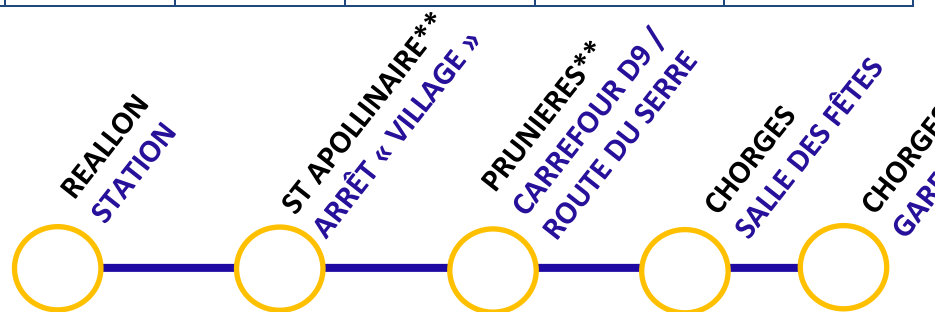

NAVETTE GRATUITE

Du 18 décembre 2021 au 27 mars 2022

DIRECTION : STATION

Samedis, dimanches et fériés* + Lu, Ma, Me, Je, Ve (en période de vac scolaires zone B)	Du 18//12/21 au 27/03/22*	08H00	08H05	08H15	08H20	08H35
Samedis, dimanches uniquement*		12h20	12h25	12H35	12H40	12h55
Samedis, dimanches et fériés* + Lu, Ma, Me, Je, Ve (en période de vac scolaires zone B)		16h30	16h35	16H45	16H50	17h05

DIRECTION : CHORGES

Samedis, dimanches et fériés* + Lu, Ma, Me, Je, Ve (en période de vac scolaires zone B)	Du 18//12/21 au 27/03/22*	08H40	09H00	09H05	09H10	09H15
Samedis, dimanches uniquement*		13h00	13h20	13h25	13H30	13h35
Samedis, dimanches et fériés* + Lu, Ma, Me, Je, Ve (en période de vac scolaires zone B)		17h10	17h25	17H30	17H40	17h45

PORT DU MASQUE OBLIGATOIRE

Capacité limitée
aux places
assises des
véhicules

Service gratuit
pour l'utilisateur,
financé par la
collectivité

*Sous réserve des
conditions
météorologiques
et de circulation

**Ces arrêts sont
effectués du
même et seul
côté de route
disposant d'un
espace de
stationnement