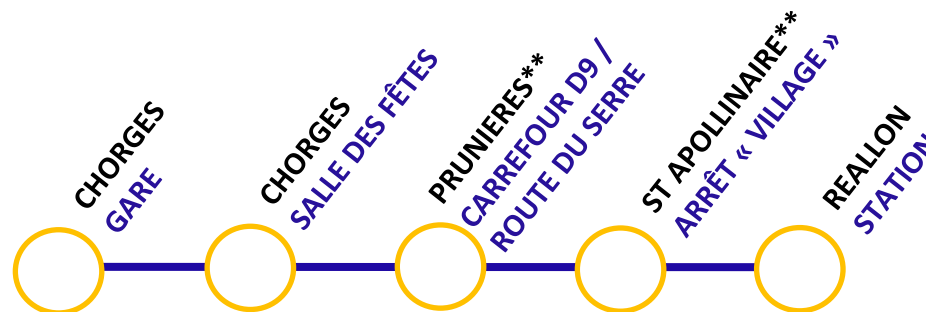

NAVETTE GRATUITE

Du 18 décembre 2021 au 27 mars 2022

DIRECTION : STATION

Samedis, dimanches et fériés* + Lu, Ma, Me, Je, Ve (en période de vac scolaires zone B)	Du 18//12/21 au 27/03/22*	08H00	08H05	08H15	08H20	08H35
Samedis, dimanches uniquement*		12h20	12h25	12H35	12H40	12h55
Samedis, dimanches et fériés* + Lu, Ma, Me, Je, Ve (en période de vac scolaires zone B)		16h30	16h35	16H45	16H50	17h05

DIRECTION : CHORGES

Samedis, dimanches et fériés* + Lu, Ma, Me, Je, Ve (en période de vac scolaires zone B)	Du 18//12/21 au 27/03/22*	08H40	09H00	09H05	09H10	09H15
Samedis, dimanches uniquement*		13h00	13h20	13h25	13H30	13h35
Samedis, dimanches et fériés* + Lu, Ma, Me, Je, Ve (en période de vac scolaires zone B)		17h10	17h25	17H30	17H40	17h45

PORT DU MASQUE OBLIGATOIRE

Capacité limitée
aux places
assises des
véhicules

Service gratuit
pour l'utilisateur,
financé par la
collectivité

*Sous réserve des
conditions
météorologiques
et de circulation

**Ces arrêts sont
effectués du
même et seul
côté de route
disposant d'un
espace de
stationnement